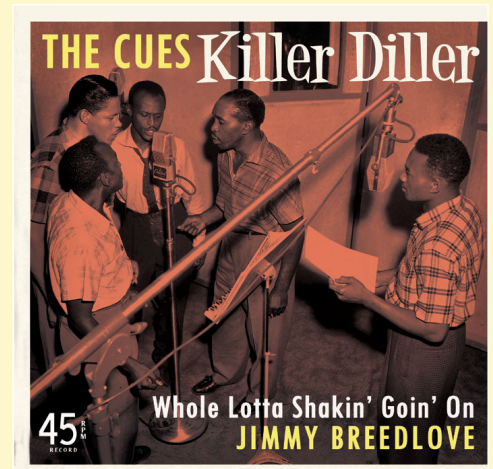

TITEL

B: Whole Lotta Shakin' Goin' On

LABEL

Bear Family Productions

KATALOG #

BLE 007

PREIS-CODE

BFSP

EAN-CODE

5 397102 000072

FORMAT

7" **VINYL** Single mit Bildhülle • **Limited Edition**

GENRE

500 numerierte Exemplare • Direct Metal Mastering

Rock'n'Roll / R&B

LIMITED EDITION

Unsere 45 RPM-Serie enthält kostbarste Raritäten, um die wichtigen Lücken in Ihrer Sammlung aufzufüllen. Sorgfältig ausgewählt von unseren anspruchsvollen Mitarbeitern und ausgegraben aus den tiefsten Archiven – teils bisher unveröffentlicht, oder zum ersten Mal auf Vinyl erhältlich.

- Auf 500 Stück limitierte 45RPM Vinyl-Single!

INFORMATIONEN

The Cues & Jimmy Breedlove

New York R&B vom Feinsten! The Cues waren auf vielen Schallplatten vertreten – normalerweise als Background-Sänger, aber gelegentlich sangen sie auch ihre eigenen Songs. *Killer Diller* wurde 1956 aufgenommen – der Song erblickte jedoch erst dann das Tageslicht, als BEAR FAMILY ihn im Jahr 1988 auf einer LP herausbrachte. Der Leadsänger der Cues, Jimmy Breedlove, nahm im Jahr 1958 eine extrem seltene LP für RCA CAMDEN auf, die 30 Jahre später von BEAR FAMILY wiederveröffentlicht wurde, mit der Kracher-Version von Big Maybelle's *Whole Lotta Shakin' Goin' On*... Erwähnenswert ist, daß er Maybelle's Version aufrockt – und nicht die von Jerry Lee Lewis!