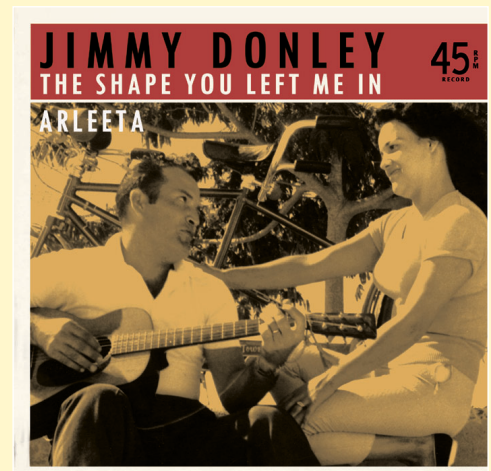

- Auf 500 Stück limitierte 45RPM Vinyl-Single!

INFORMATIONEN

The Cues & Jimmy Breedlove

New York R&B vom Feinsten! The Cues waren auf vielen Schallplatten vertreten – normalerweise als Background-Sänger, aber gelegentlich sangen sie auch ihre eigenen Songs. *Killer Diller* wurde 1956 aufgenommen – der Song erblickte jedoch erst dann das Tageslicht, als BEAR FAMILY ihn im Jahr 1988 auf einer LP herausbrachte. Der Leadsänger der Cues, Jimmy Breedlove, nahm im Jahr 1958 eine extrem seltene LP für RCA CAMDEN auf, die 30 Jahre später von BEAR FAMILY wiederveröffentlicht wurde, mit der Kracher-Version von Big Maybelle's *Whole Lotta Shakin' Goin' On*... Erwähnenswert ist, daß er Maybelle's Version aufrockt – und nicht die von Jerry Lee Lewis!

BFX 15327

BEAR FAMILY RECORDS

TEL +49(0)4748 - 82 16 16 • FAX +49(0)4748 - 82 16 20 • E-MAIL b2b@bear-family.de

KÜNSTLER TITEL

Jimmy Donley
A: The Shape You Left Me In
B: Arleeta

LABEL
KATALOG #
PREIS-CODE
EAN-CODE

Bear Family Productions
BLE 008
BFSP

5 397102 000089

FORMAT

7" **VINYL** Single mit Bildhülle
Limited Edition • 500 nummerierte Exemplare

GENRE

Direct Metal Mastering
Country / Rockabilly / Swamp Pop

LIMITED EDITION

- Auf 500 Stück limitierte 45RPM Vinyl-Single!

INFORMATIONEN

Jimmy Donley

Die besten Aufnahmen vom unbestrittenen König des Swamp Pop! Rangierend zwischen Rock 'n' Roll, R&B, Country und Cajun – so etwas wie Donleys Musik hat es weder vorher noch hinterher gegeben. Er schrieb Hits für Fats Domino und andere, und er verkaufte seine Songs genauso schnell wie er sie geschrieben hatte. Als er im Jahr 1963 Selbstmord beging, hinterließ er ein unglaubliches musikalisches Werk, das den Swamp Pop begründete. Hier sind die beiden meistgesuchten Songs von BEAR FAMILY's exklusiver Donley CD, 'The Shape You Left Me In' – einen davon gab es bisher nur auf CD!